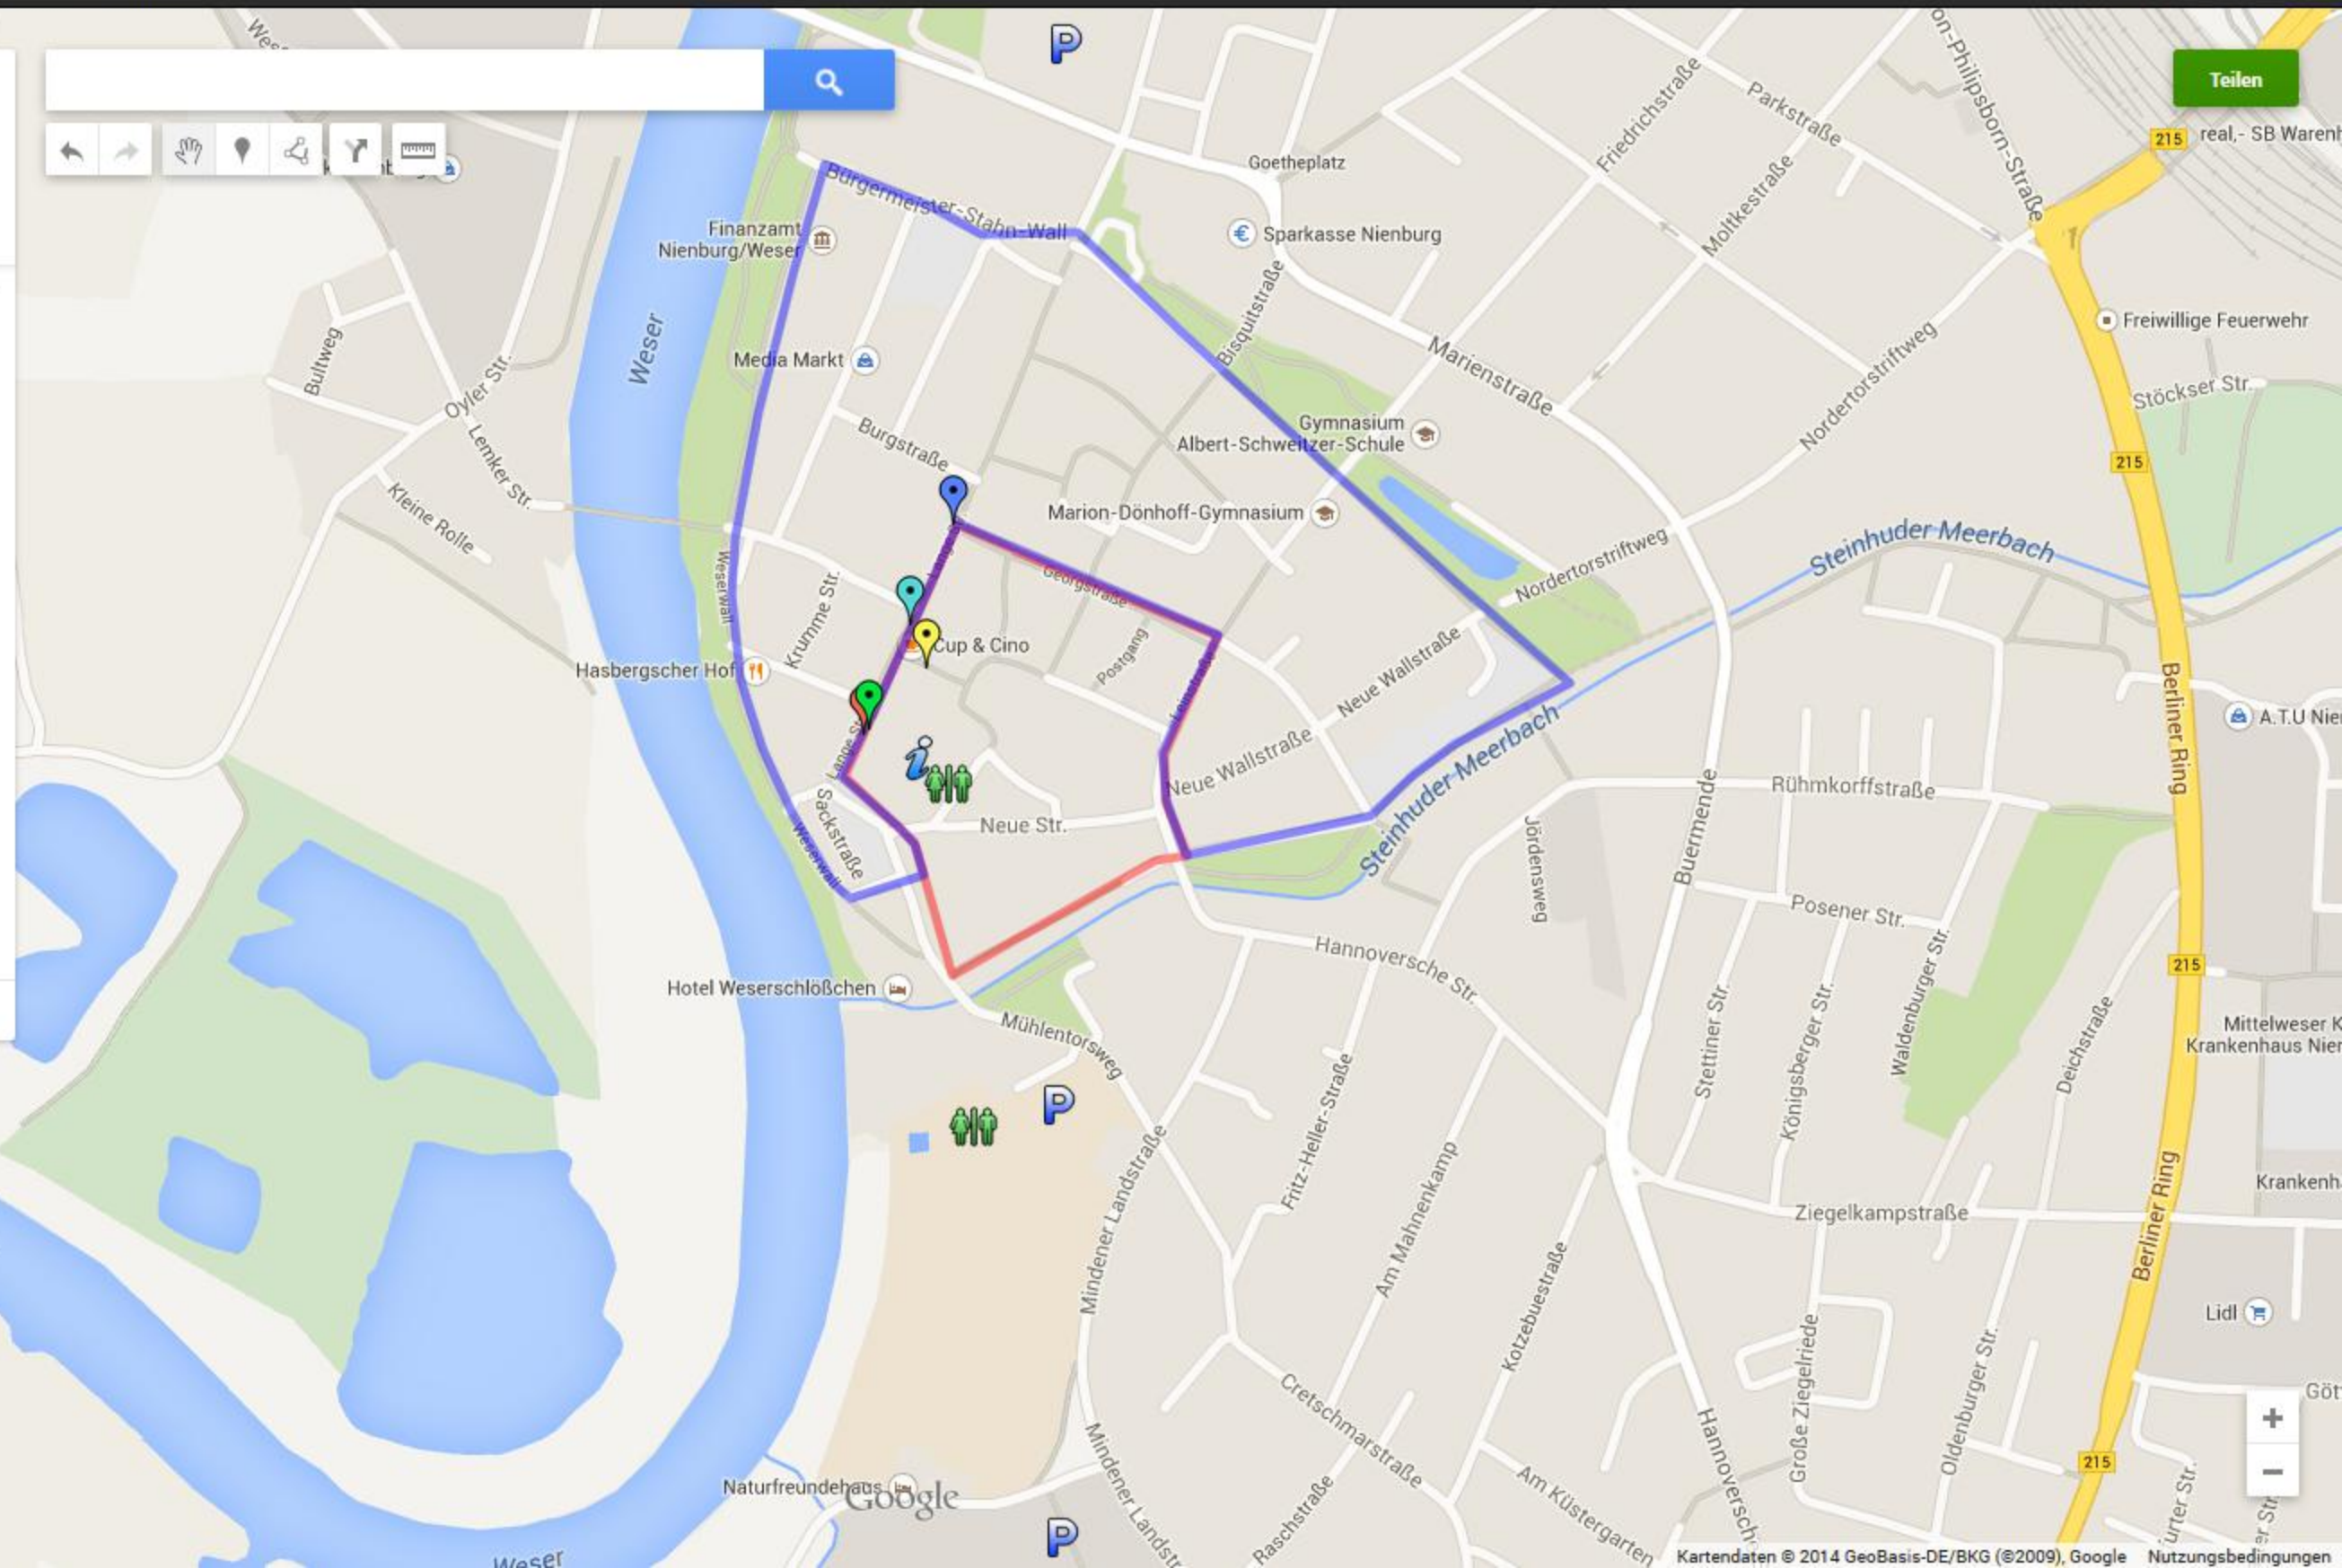

Nienburger Spargellauf

<http://www.nienburger-spargellauf.de>

Ebene hinzufügen Gespeichert

Unbenannte Ebene

- Stil Daten Labels
- Anmeldung/Startunterlagen
- 1 km - Rundkurs
- 2,5 km - Rundkurs
- Startpunkt 1 km
- Startpunkt 5 km
- Startpunkt 10 km
- Ziel
- Siegerehrungen
- Duschen im Wesavi
- Umkleide/WC im Rathaus
- Parkhaus "Am Hafen"
- Parkplatz "Wesavi/Theater"
- Parkplatz "Festwiese"

Basiskarte

Teilen

215 real.- SB Waren

Freiwillige Feuerwehr

215

A.T.U Nier

Mittelweser K Krankenhaus Nier

Krankenh